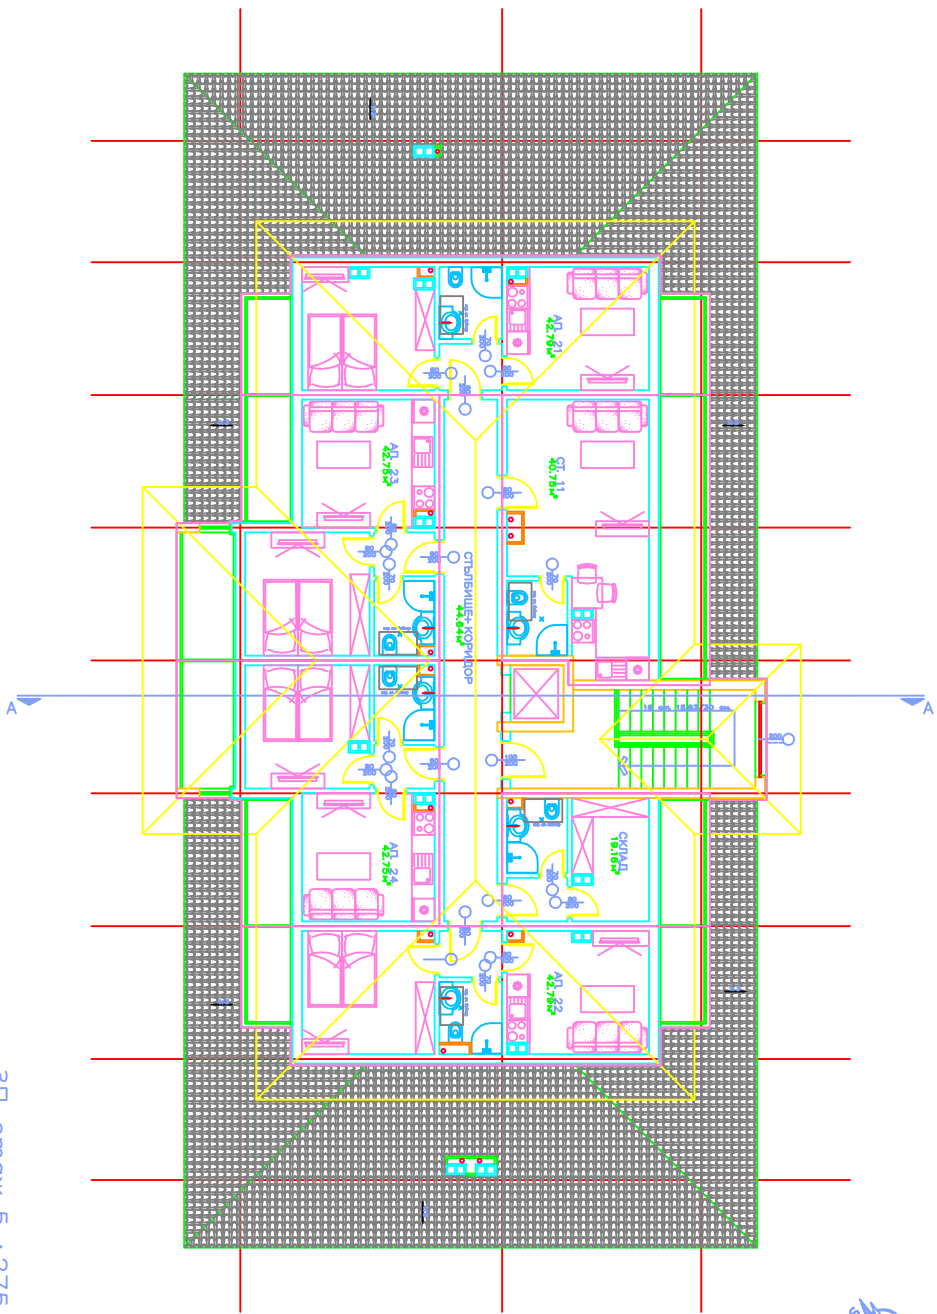

БЛОК "А"

ЭП этаж 5 : 275,63 м²
Разпределение этаж 5 М 1:100