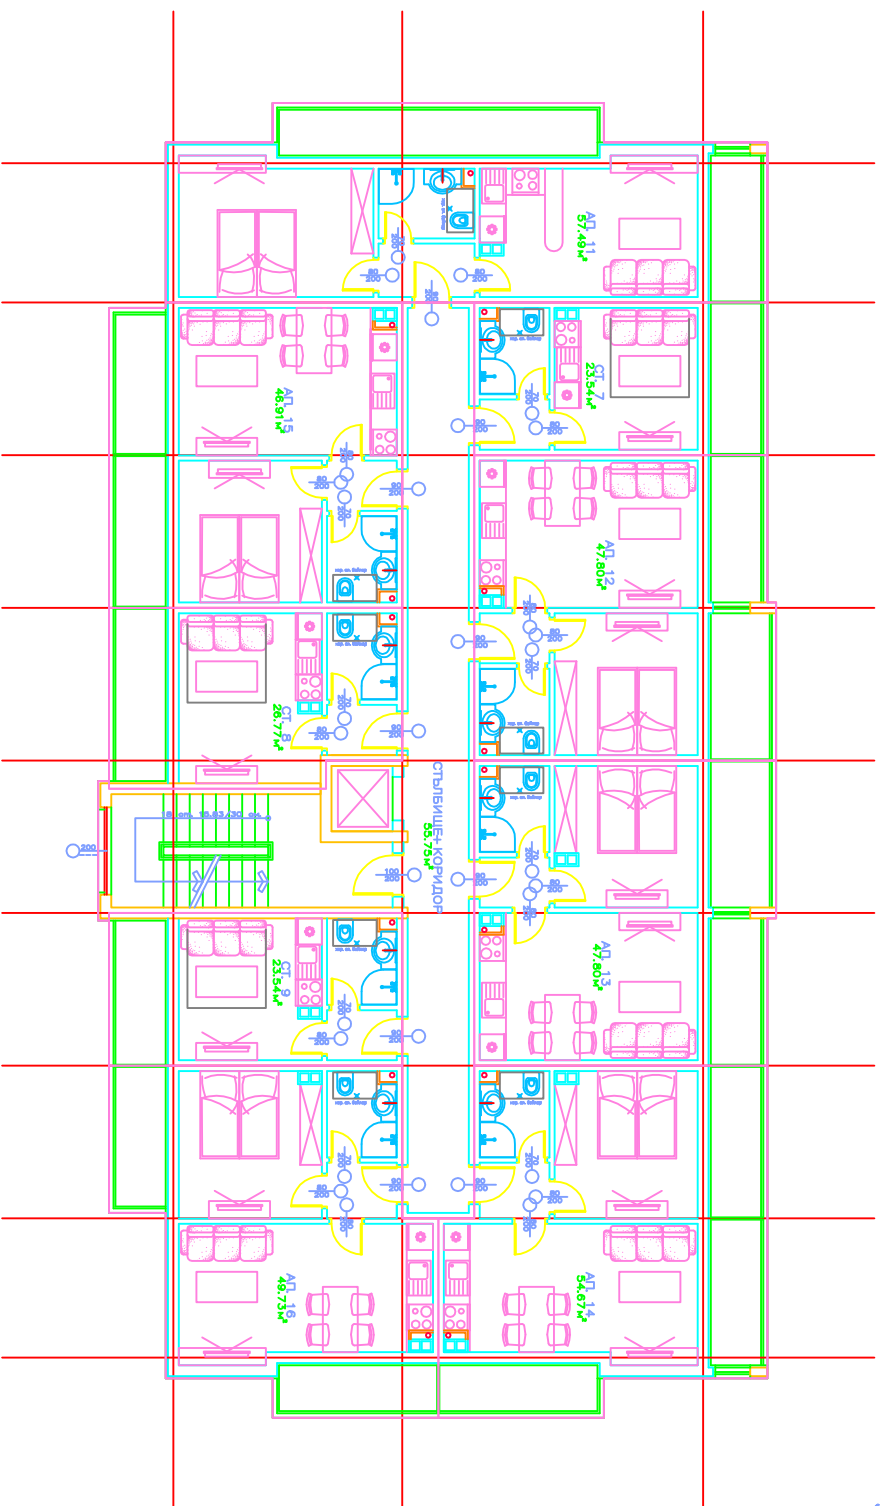

БЛОК "Б"

ЭП этаж 3 : 433.99 м<sup>2</sup>  
Разпределение этаж 3 М 1:100